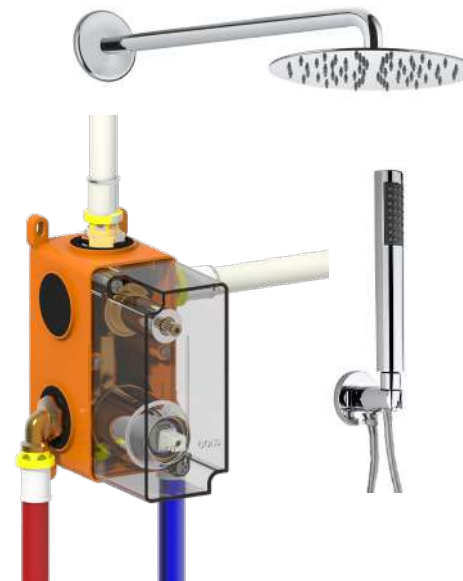

W
WEBERT
Made in Italy with Passion