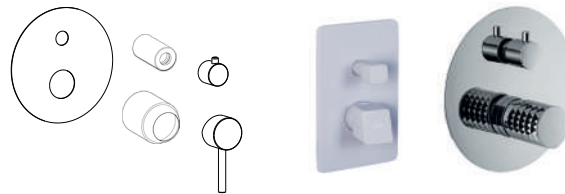

Wählen Sie Farbe, Hebel und Platte