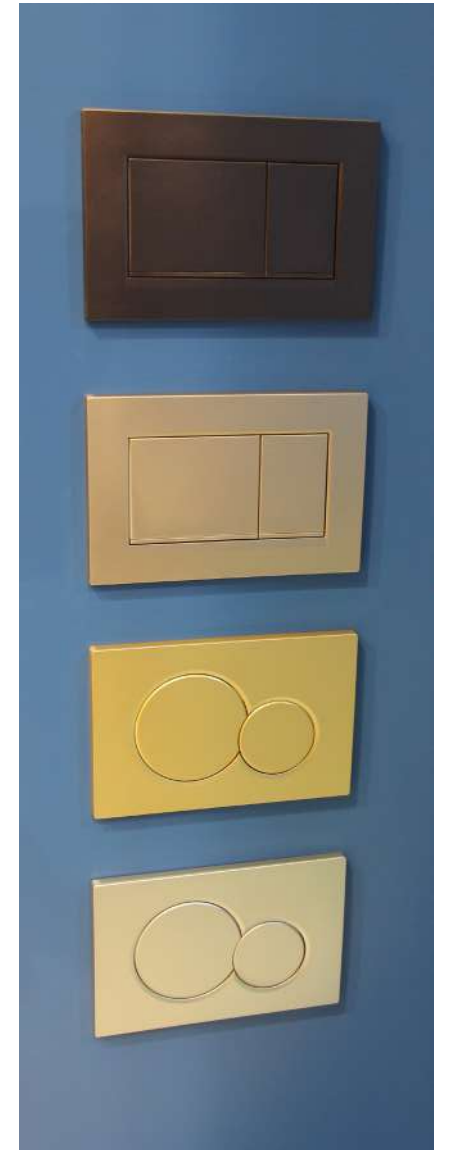

LV500201.365  
SEIFENSPENDER

Siphon und Click-Clack sind  
auch verfügbar

**W**  
**WEBERT**<sup>®</sup>  
Made in Italy with Passion

ELIO

ELIO

BATHROOM ACCESSORIES

BATHROOM ACCESSORIES

ELIO