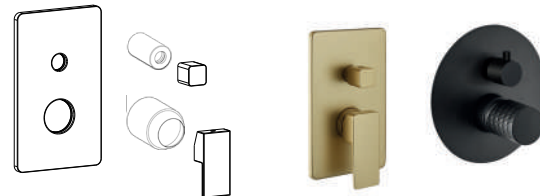

Wählen Sie Farbe, Hebel und Platte