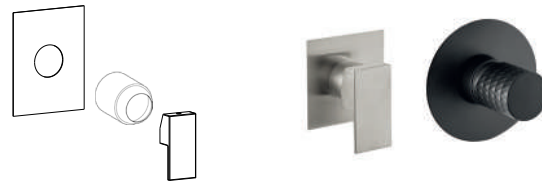

# EASY BATHROOM

FÜNF UNTERPUTZKÖRPER  
VARIANTEN

1 WEG

2 WEGE

3 WEGE

UP-WASCHTISCHMISCHER  
MIT EINZELPLAELPLATTE

UP-WASCHTISCHMISCHER  
MIT GETRENNTEN PLATTEN

ZAHLREICHE AUßENTEILE  
MEHR ALS 30 FARBEN VERFÜGBAR